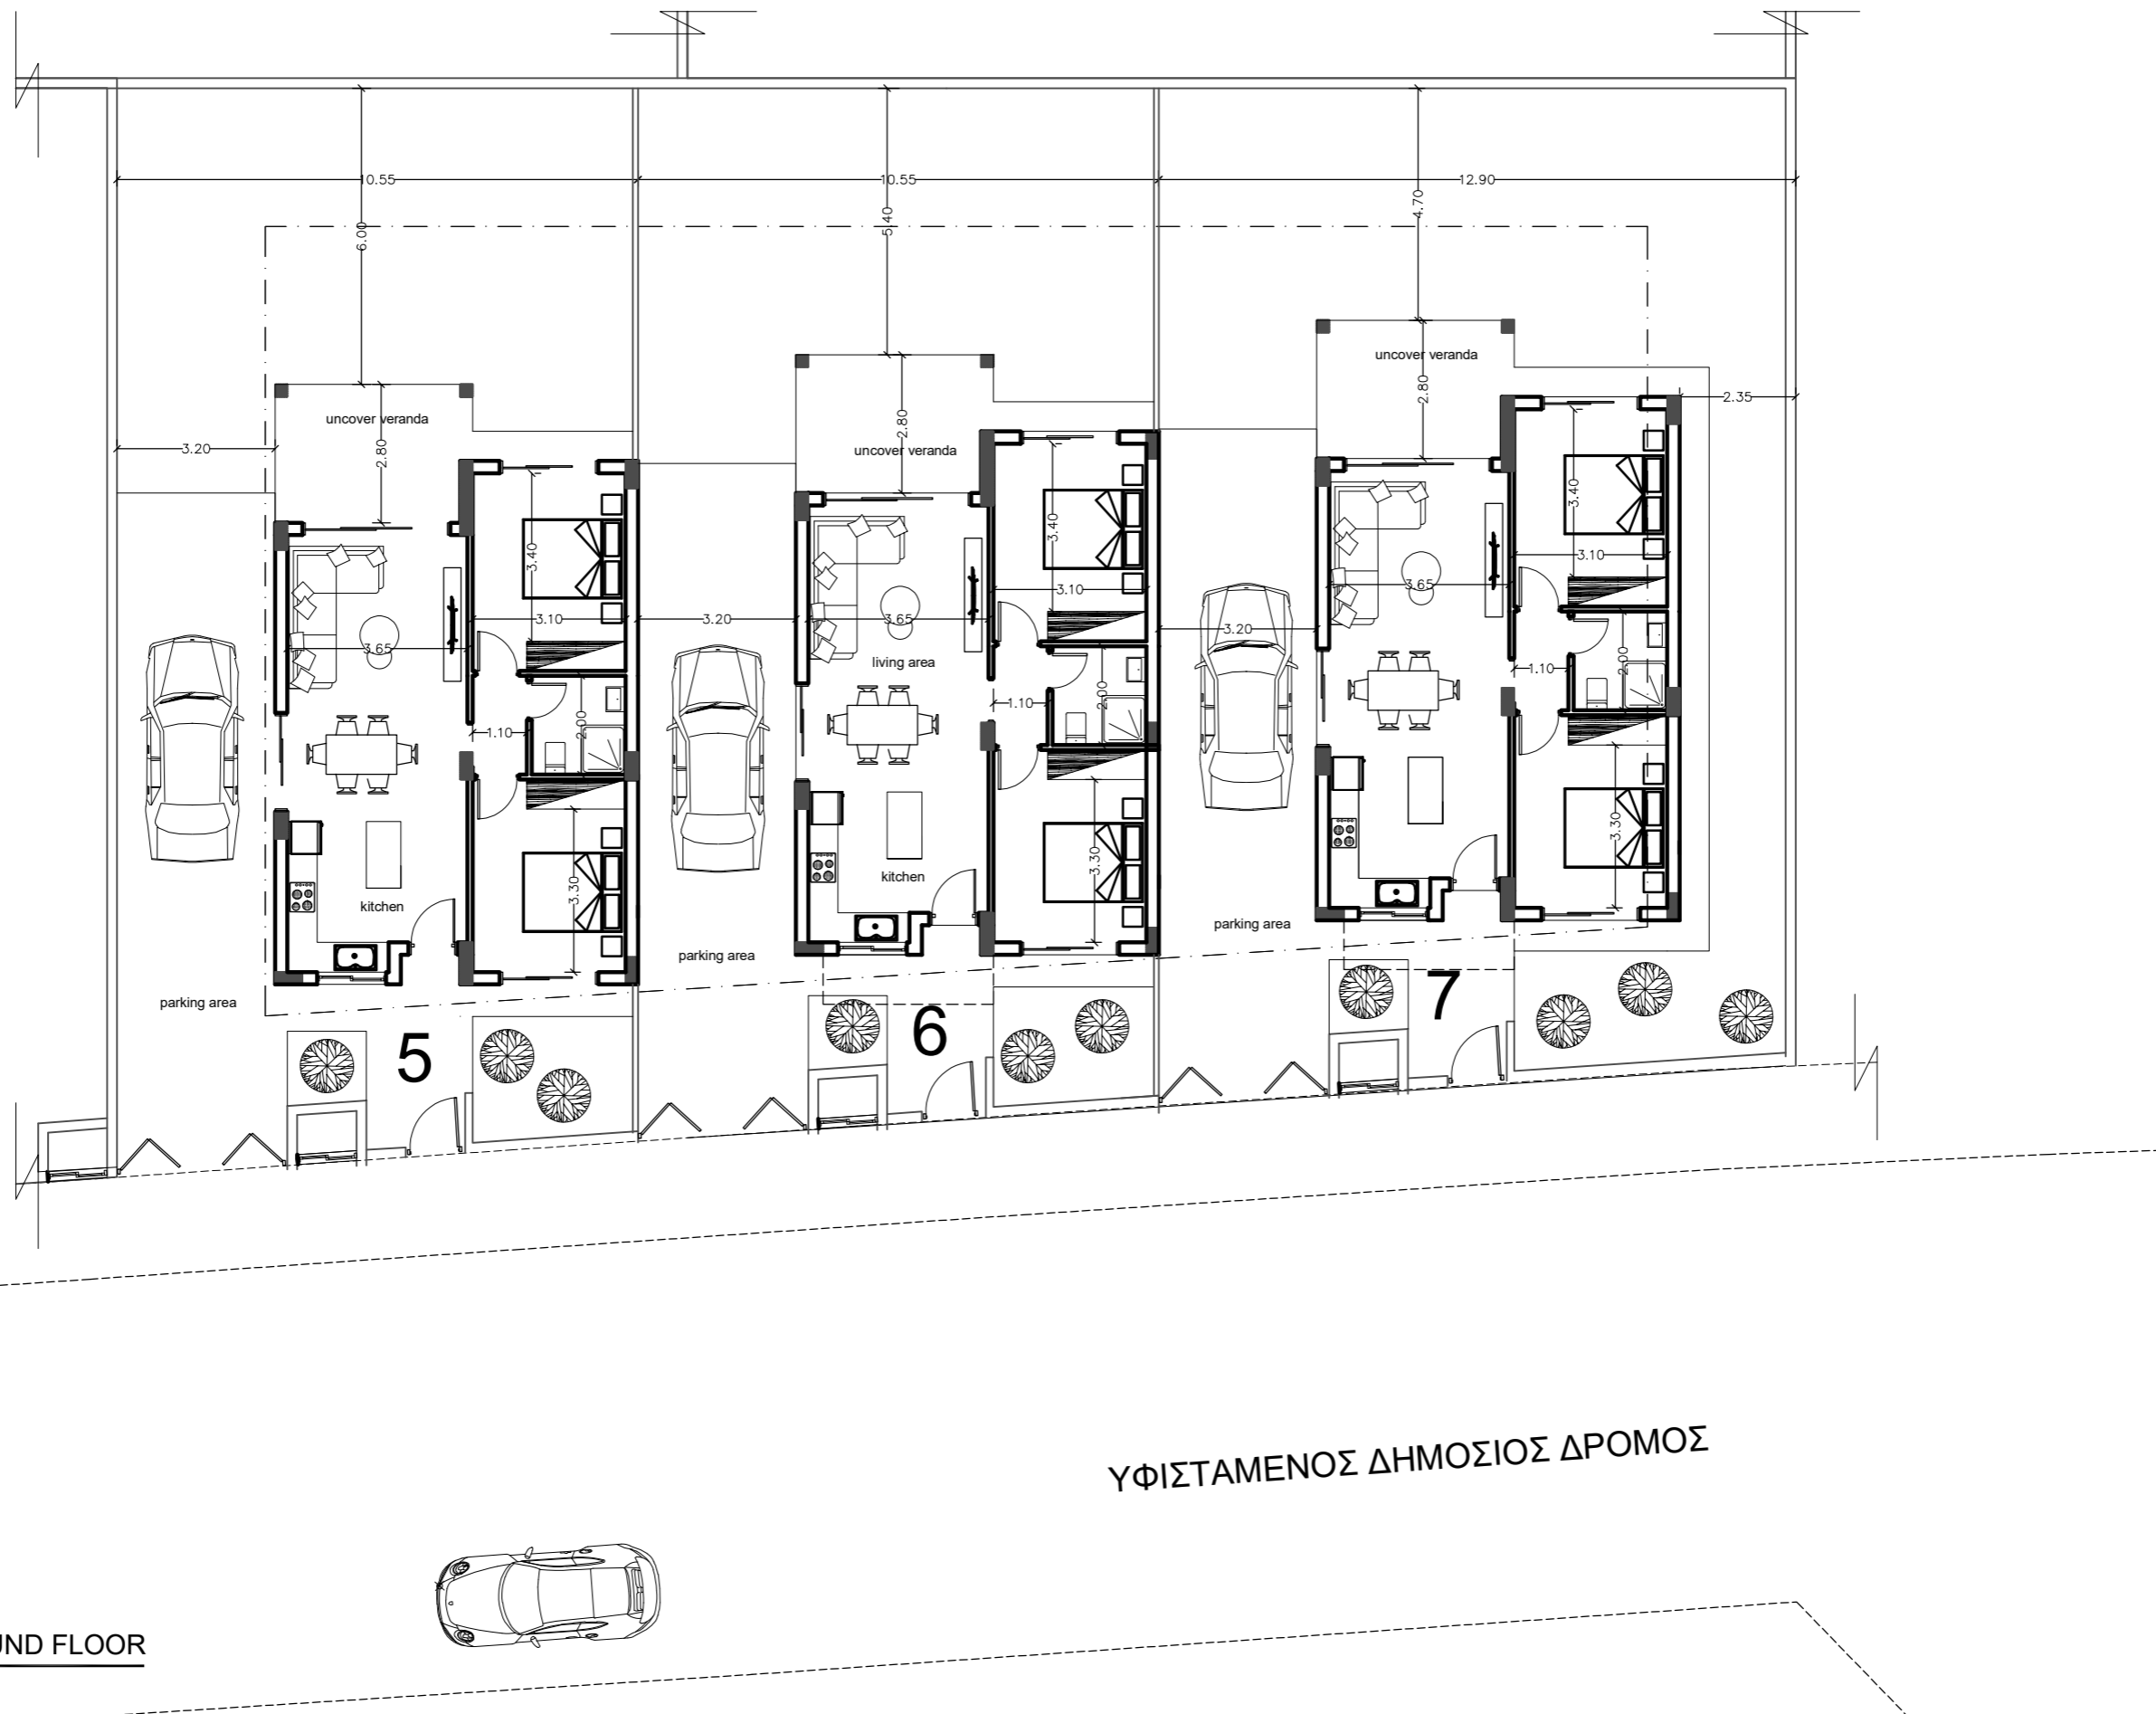

STYLIANIDES GROUP
DEVELOPERS · CONTRACTORS · ARCHITECTS

Project - Έργο:
12 VILLAS

Position - Θέση:

ΣΟΥΝΙ - ΖΑΝΑΚΙΑ
ΛΕΜΕΣΟΣ

Owners - Ιδιοκτήτες:

**C2S STYLIANIDES
CONSTRUCTION LTD**
HE340525

**CHRISTOFOROS
STYLIANIDES**
ETEK Reg.No.: 75522

MARIOS PALAS
ETEK Reg.No.: A039497

TOULA KYRIAKOU
ETEK Reg.No.: A191717

RAFAELA NEOKLEOUS
ETEK Reg.No.: A190371

Project No. - Αρ. Έργου:
A2023-06-1035

1. Αναθεωρήσεις: .....
2. Αναθεωρήσεις: .....

Designed by: .....

Date - Ημερομηνία: 10
2023

Sheet Title - Τίτλος Σχεδίου:

VILLA 5 & 6 & 7
GROUND & ROOF FLOOR

Scale - Κλίμακα: 1:100

**Sheet No.
Αρ. Σχεδίου:** 06

GROUND FLOOR