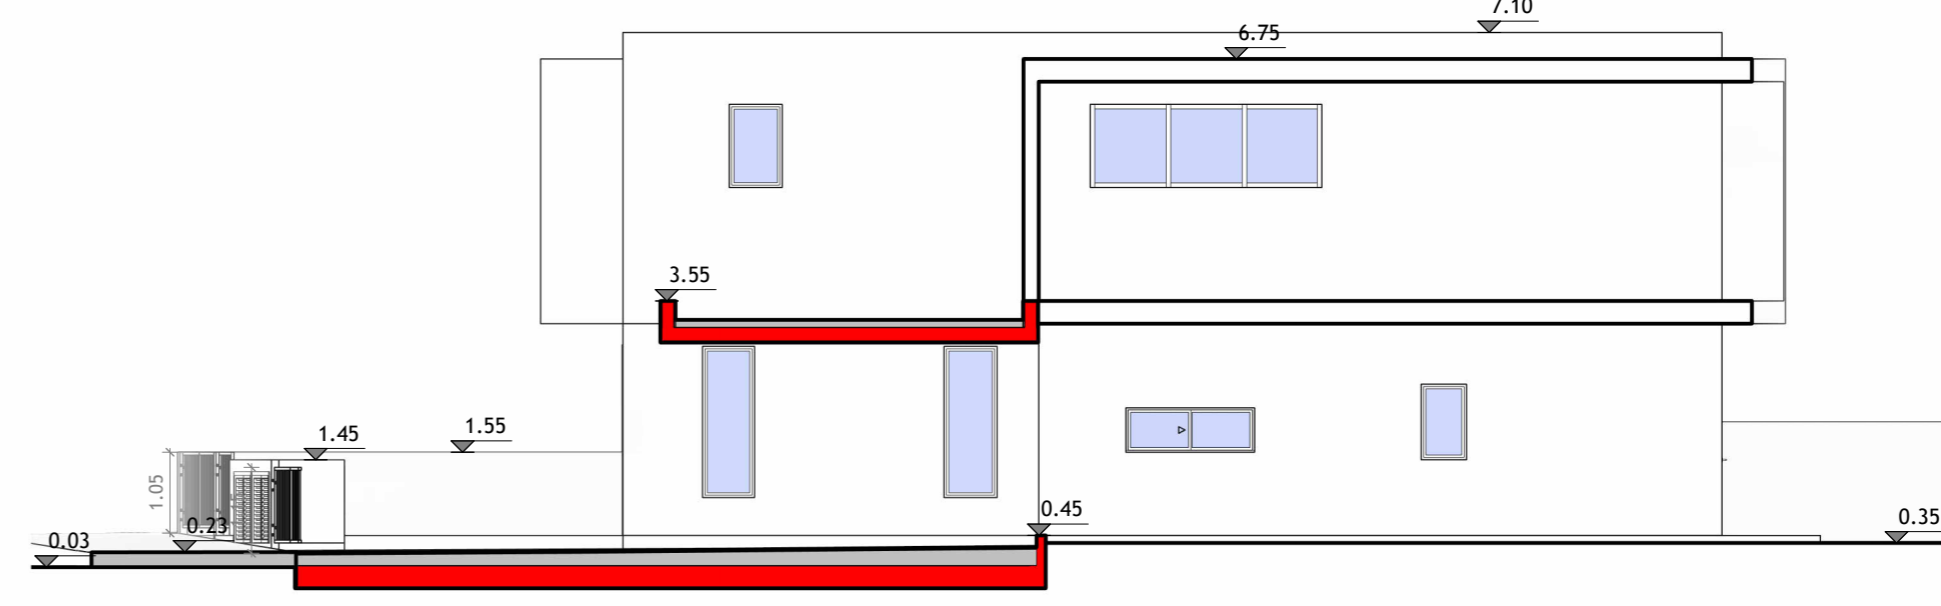

ΟΨΗ 12
ΚΛΙΜΑΚΑ 1 : 100

αρχιτεκτονας

MICHAEL MICHAEL
Dott. Arch. Italy

NICOSIA - CYPRUS
tel: 22516700
fax: 22514608

παράτηρησεις

θεμα
ΟΙΚΟΔΟΜΕΣ
AGD GOLDEN WAY LTD
ΣΤΗΝ ΠΟΤΑΜΙΑ (ΟΙΚ. 1)

τιτλος
ΟΨΕΙΣ

σχεδιο
ΓΕΩΡΓΙΟΣ ΑΝΔΡΕΟΥ
αρχιτεκτονας

ελεγχος
ΜΙΧΑΛΗΣ ΜΙΧΑΗΛ
αρχιτεκτονας

κλιμακα
1 : 100

ημερομηνια
12/2025

αρ.εργασιας
1340_1

αρ.σχεδιου
A5