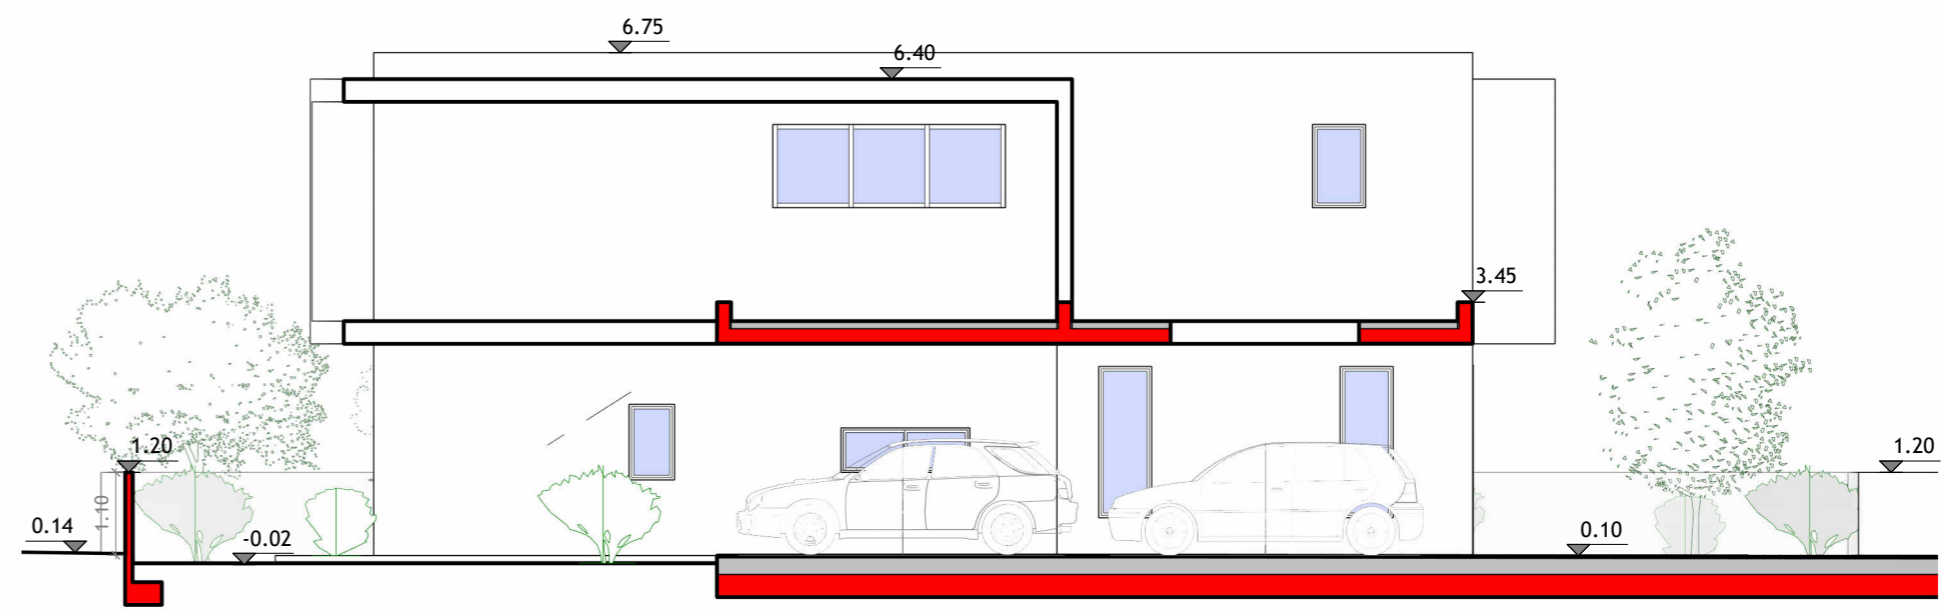

αρ.εργασιας
1340_1

αρ.σχεδιου
Α2

ΚΑΤΟΨΗ ΟΡΟΦΗΣ
ΚΛΙΜΑΚΑ 1 : 100

θέμα ΟΙΚΟΔΟΜΕΣ AGD GOLDEN WAY LTD ΣΤΗΝ ΠΟΤΑΜΙΑ (ΟΙΚ. 1)	
τίτλος ΚΑΤΟΨΗ ΟΡΟΦΗΣ	
σχέδιο ΓΕΩΡΓΙΟΣ ΑΝΔΡΕΟΥ αρχιτεκτονας	
έλεγχος ΜΙΧΑΛΗΣ ΜΙΧΑΗΛ αρχιτεκτονας	
κλίμακα	ημερομηνία
1 : 100	12/2025
αρ.εργασίας	αρ.σχεδίου
1340_1	A3

ΟΨΗ 5
ΚΛΙΜΑΚΑ 1 : 100

ΟΨΗ 6
ΚΛΙΜΑΚΑ 1 : 100

ΟΨΗ 7
ΚΛΙΜΑΚΑ 1 : 100

ΟΨΗ 8
ΚΛΙΜΑΚΑ 1 : 100

ΟΨΗ 9
ΚΛΙΜΑΚΑ 1 : 100

ΟΨΗ 11
ΚΛΙΜΑΚΑ 1 : 100

ΟΨΗ 12
ΚΛΙΜΑΚΑ 1 : 100

αρχιτεκτονας