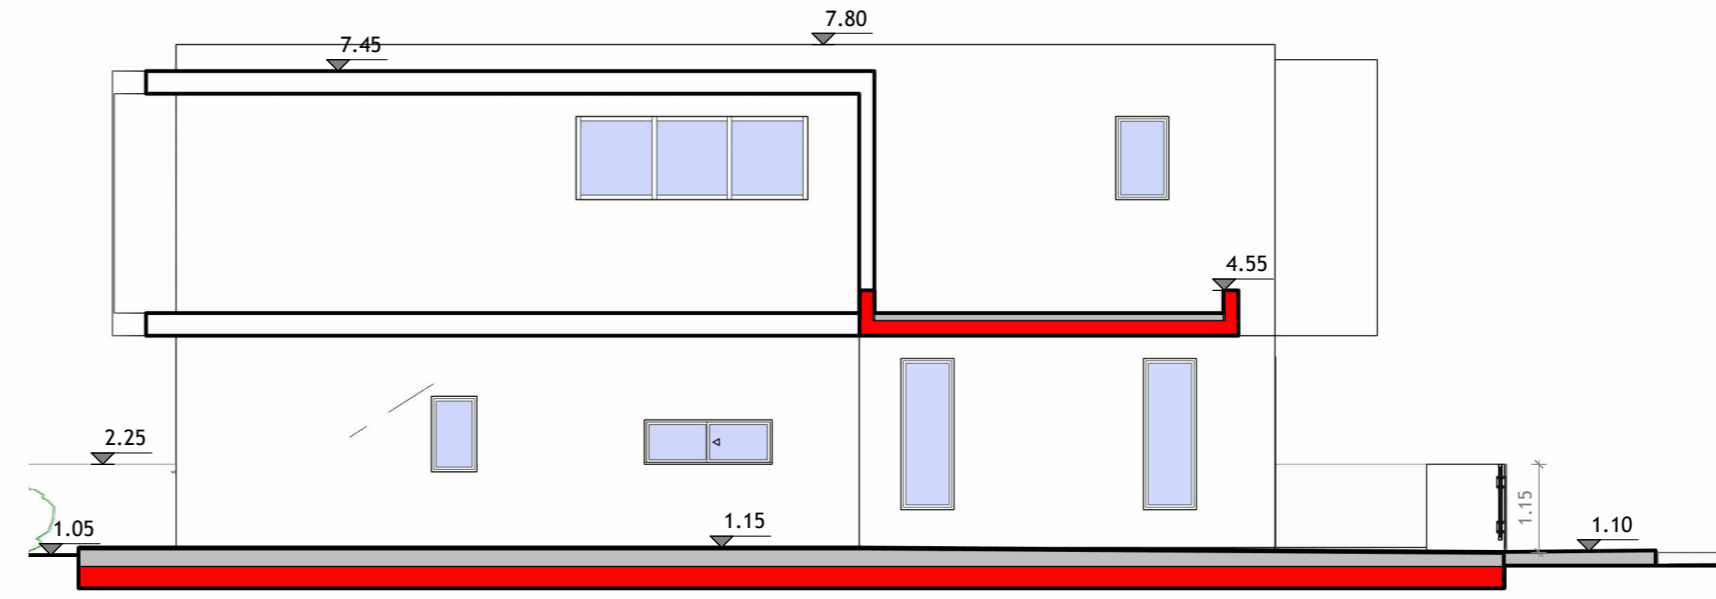

ΟΨΗ 8
ΚΛΙΜΑΚΑ 1 : 100