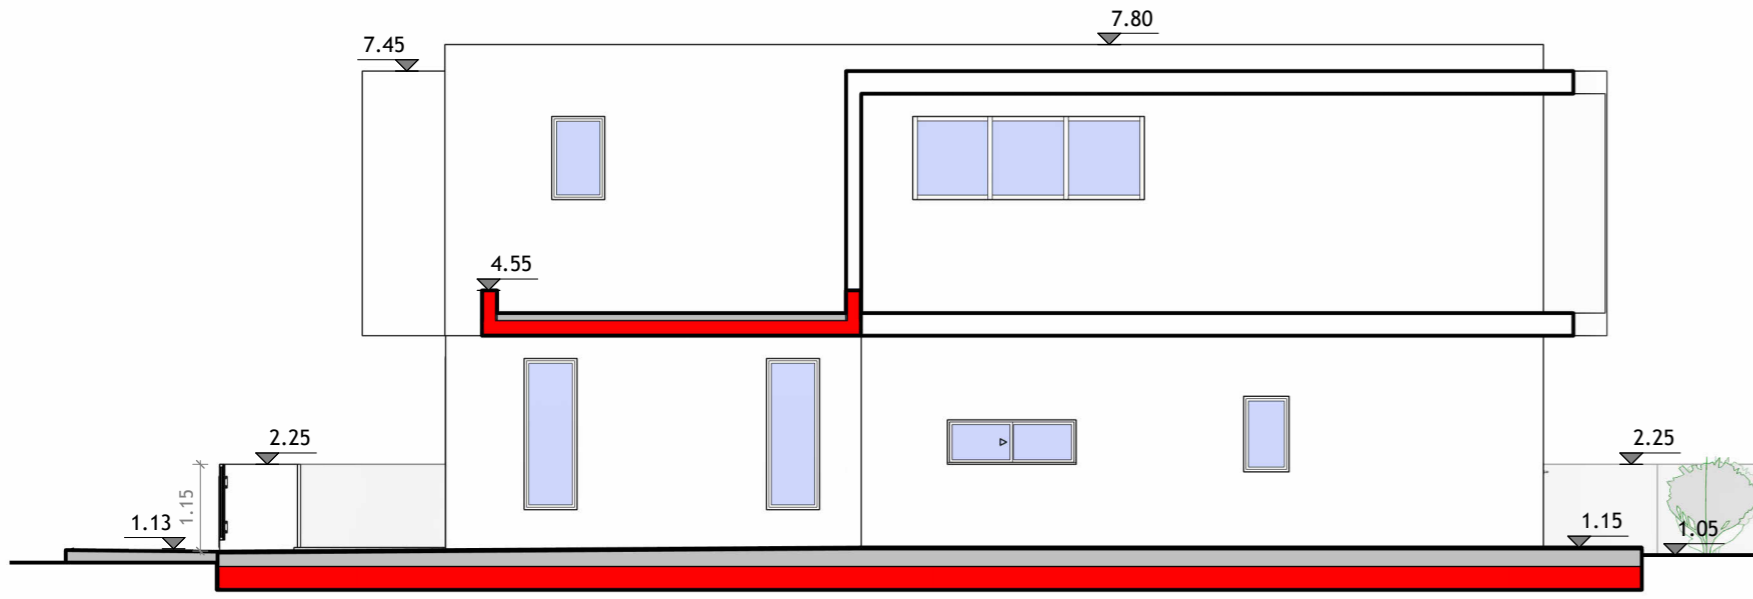

ΟΨΗ 7
ΚΛΙΜΑΚΑ 1 : 100