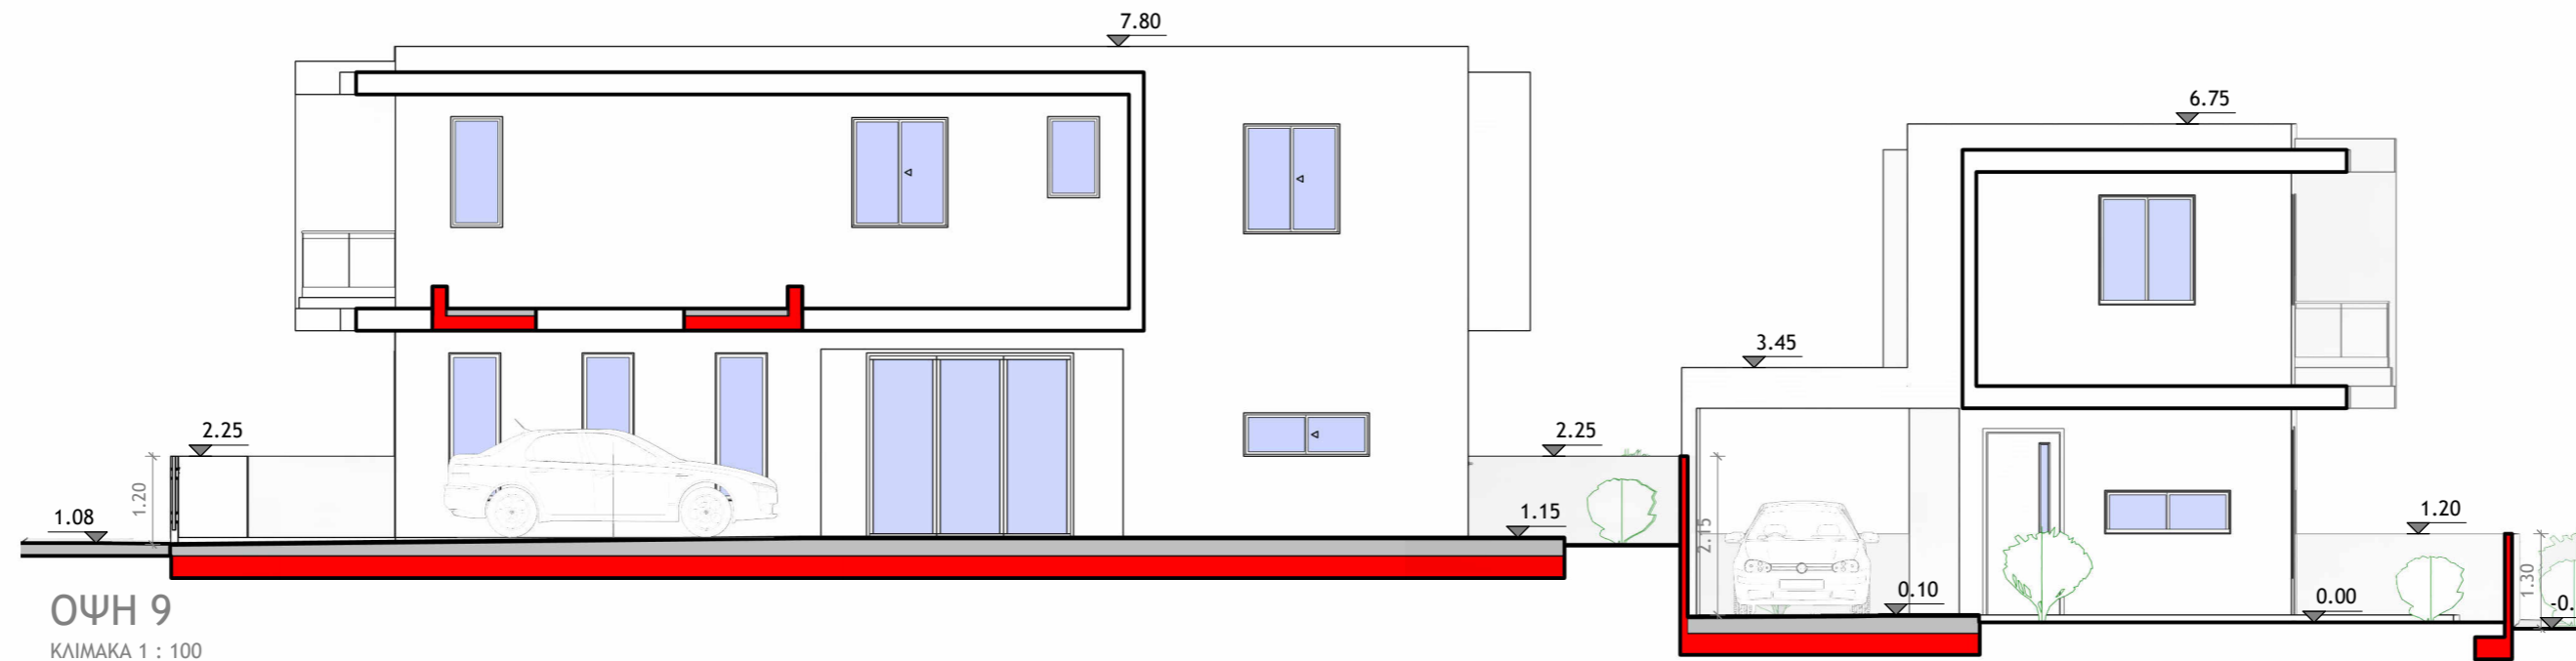

αρ.εργασιας
1340_1

αρ.σχεδιου
Α2

ΚΑΤΟΨΗ ΟΡΟΦΗΣ
ΚΛΙΜΑΚΑ 1 : 100

θέμα ΟΙΚΟΔΟΜΕΣ AGD GOLDEN WAY LTD ΣΤΗΝ ΠΟΤΑΜΙΑ (ΟΙΚ. 1)	
τίτλος ΚΑΤΟΨΗ ΟΡΟΦΗΣ	
σχέδιο ΓΕΩΡΓΙΟΣ ΑΝΔΡΕΟΥ αρχιτεκτονας	
έλεγχος ΜΙΧΑΛΗΣ ΜΙΧΑΗΛ αρχιτεκτονας	
κλίμακα	ημερομηνία
1 : 100	12/2025
αρ.εργασίας	αρ.σχεδίου
1340_1	A3

ΟΨΗ 5
ΚΛΙΜΑΚΑ 1 : 100

ΟΨΗ 6
ΚΛΙΜΑΚΑ 1 : 100

ΟΨΗ 7
ΚΛΙΜΑΚΑ 1 : 100

ΟΨΗ 8
ΚΛΙΜΑΚΑ 1 : 100

ΟΨΗ 9
ΚΛΙΜΑΚΑ 1 : 100

ΟΨΗ 11
ΚΛΙΜΑΚΑ 1 : 100

ΟΨΗ 12
ΚΛΙΜΑΚΑ 1 : 100

αρχιτεκτονας