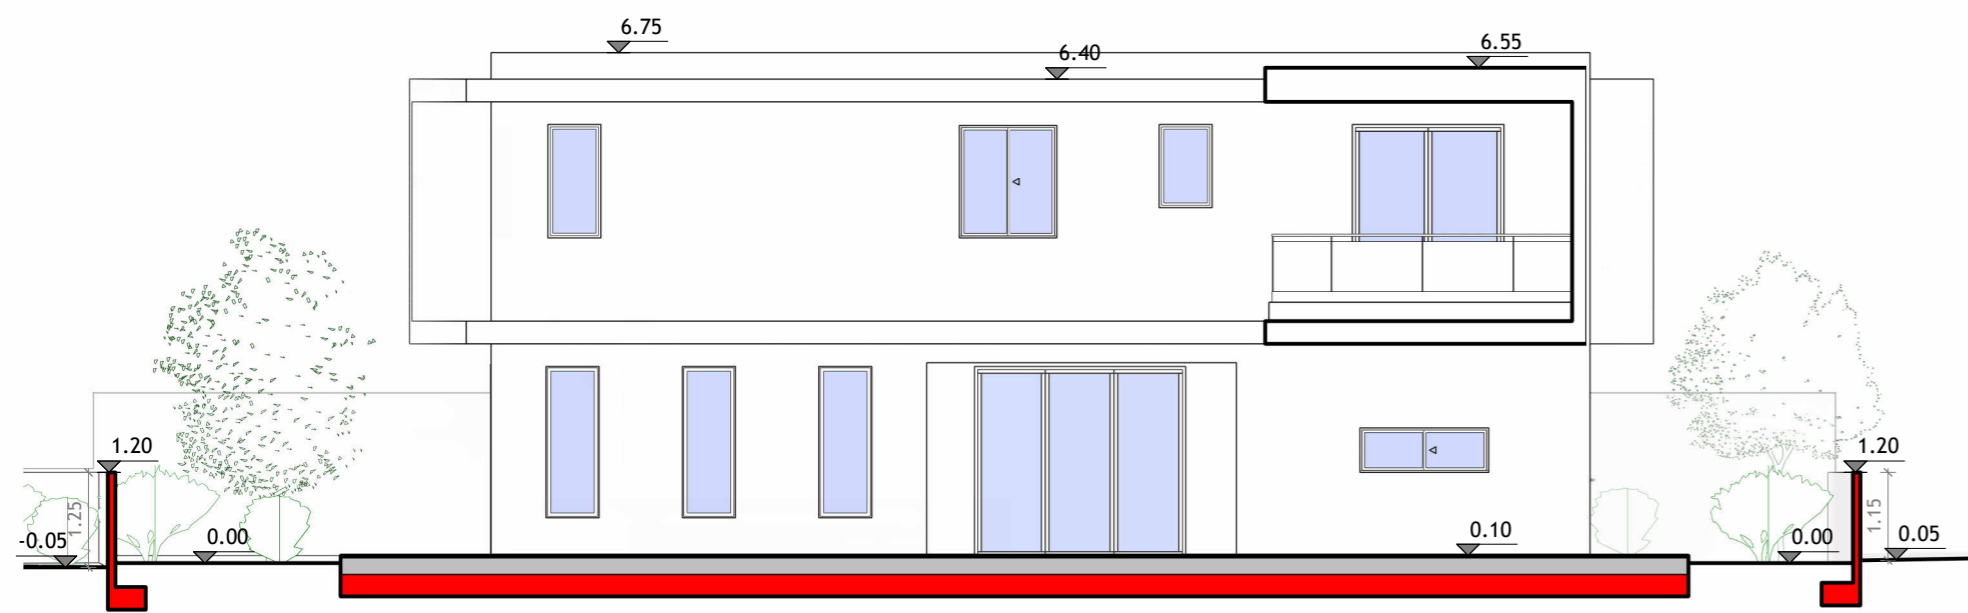

ΚΑΤΟΨΗ ΟΡΟΦΟΥ
ΚΛΙΜΑΚΑ 1 : 100

θεμα
ΟΙΚΟΔΟΜΕΣ
AGD GOLDEN WAY LTD
ΣΤΗΝ ΠΟΤΑΜΙΑ (ΟΙΚ. 1)

τιτλος
ΚΑΤΟΨΗ ΟΡΟΦΟΥ

σχεδιο
ΓΕΩΡΓΙΟΣ ΑΝΔΡΕΟΥ
αρχιτεκτονας

ελεγχος
ΜΙΧΑΛΗΣ ΜΙΧΑΗΛ
αρχιτεκτονας

κλιμακα
1 : 100

ημερομηνια
12/2025

αρ.εργασιας
1340_1

αρ.σχεδιου
Α2

ΚΑΤΟΨΗ ΟΡΟΦΗΣ
ΚΛΙΜΑΚΑ 1 : 100

θέμα ΟΙΚΟΔΟΜΕΣ AGD GOLDEN WAY LTD ΣΤΗΝ ΠΟΤΑΜΙΑ (ΟΙΚ. 1)	
τίτλος ΚΑΤΟΨΗ ΟΡΟΦΗΣ	
σχέδιο ΓΕΩΡΓΙΟΣ ΑΝΔΡΕΟΥ αρχιτεκτονας	
έλεγχος ΜΙΧΑΛΗΣ ΜΙΧΑΗΛ αρχιτεκτονας	
κλίμακα	ημερομηνία
1 : 100	12/2025
αρ.εργασίας	αρ.σχεδίου
1340_1	A3