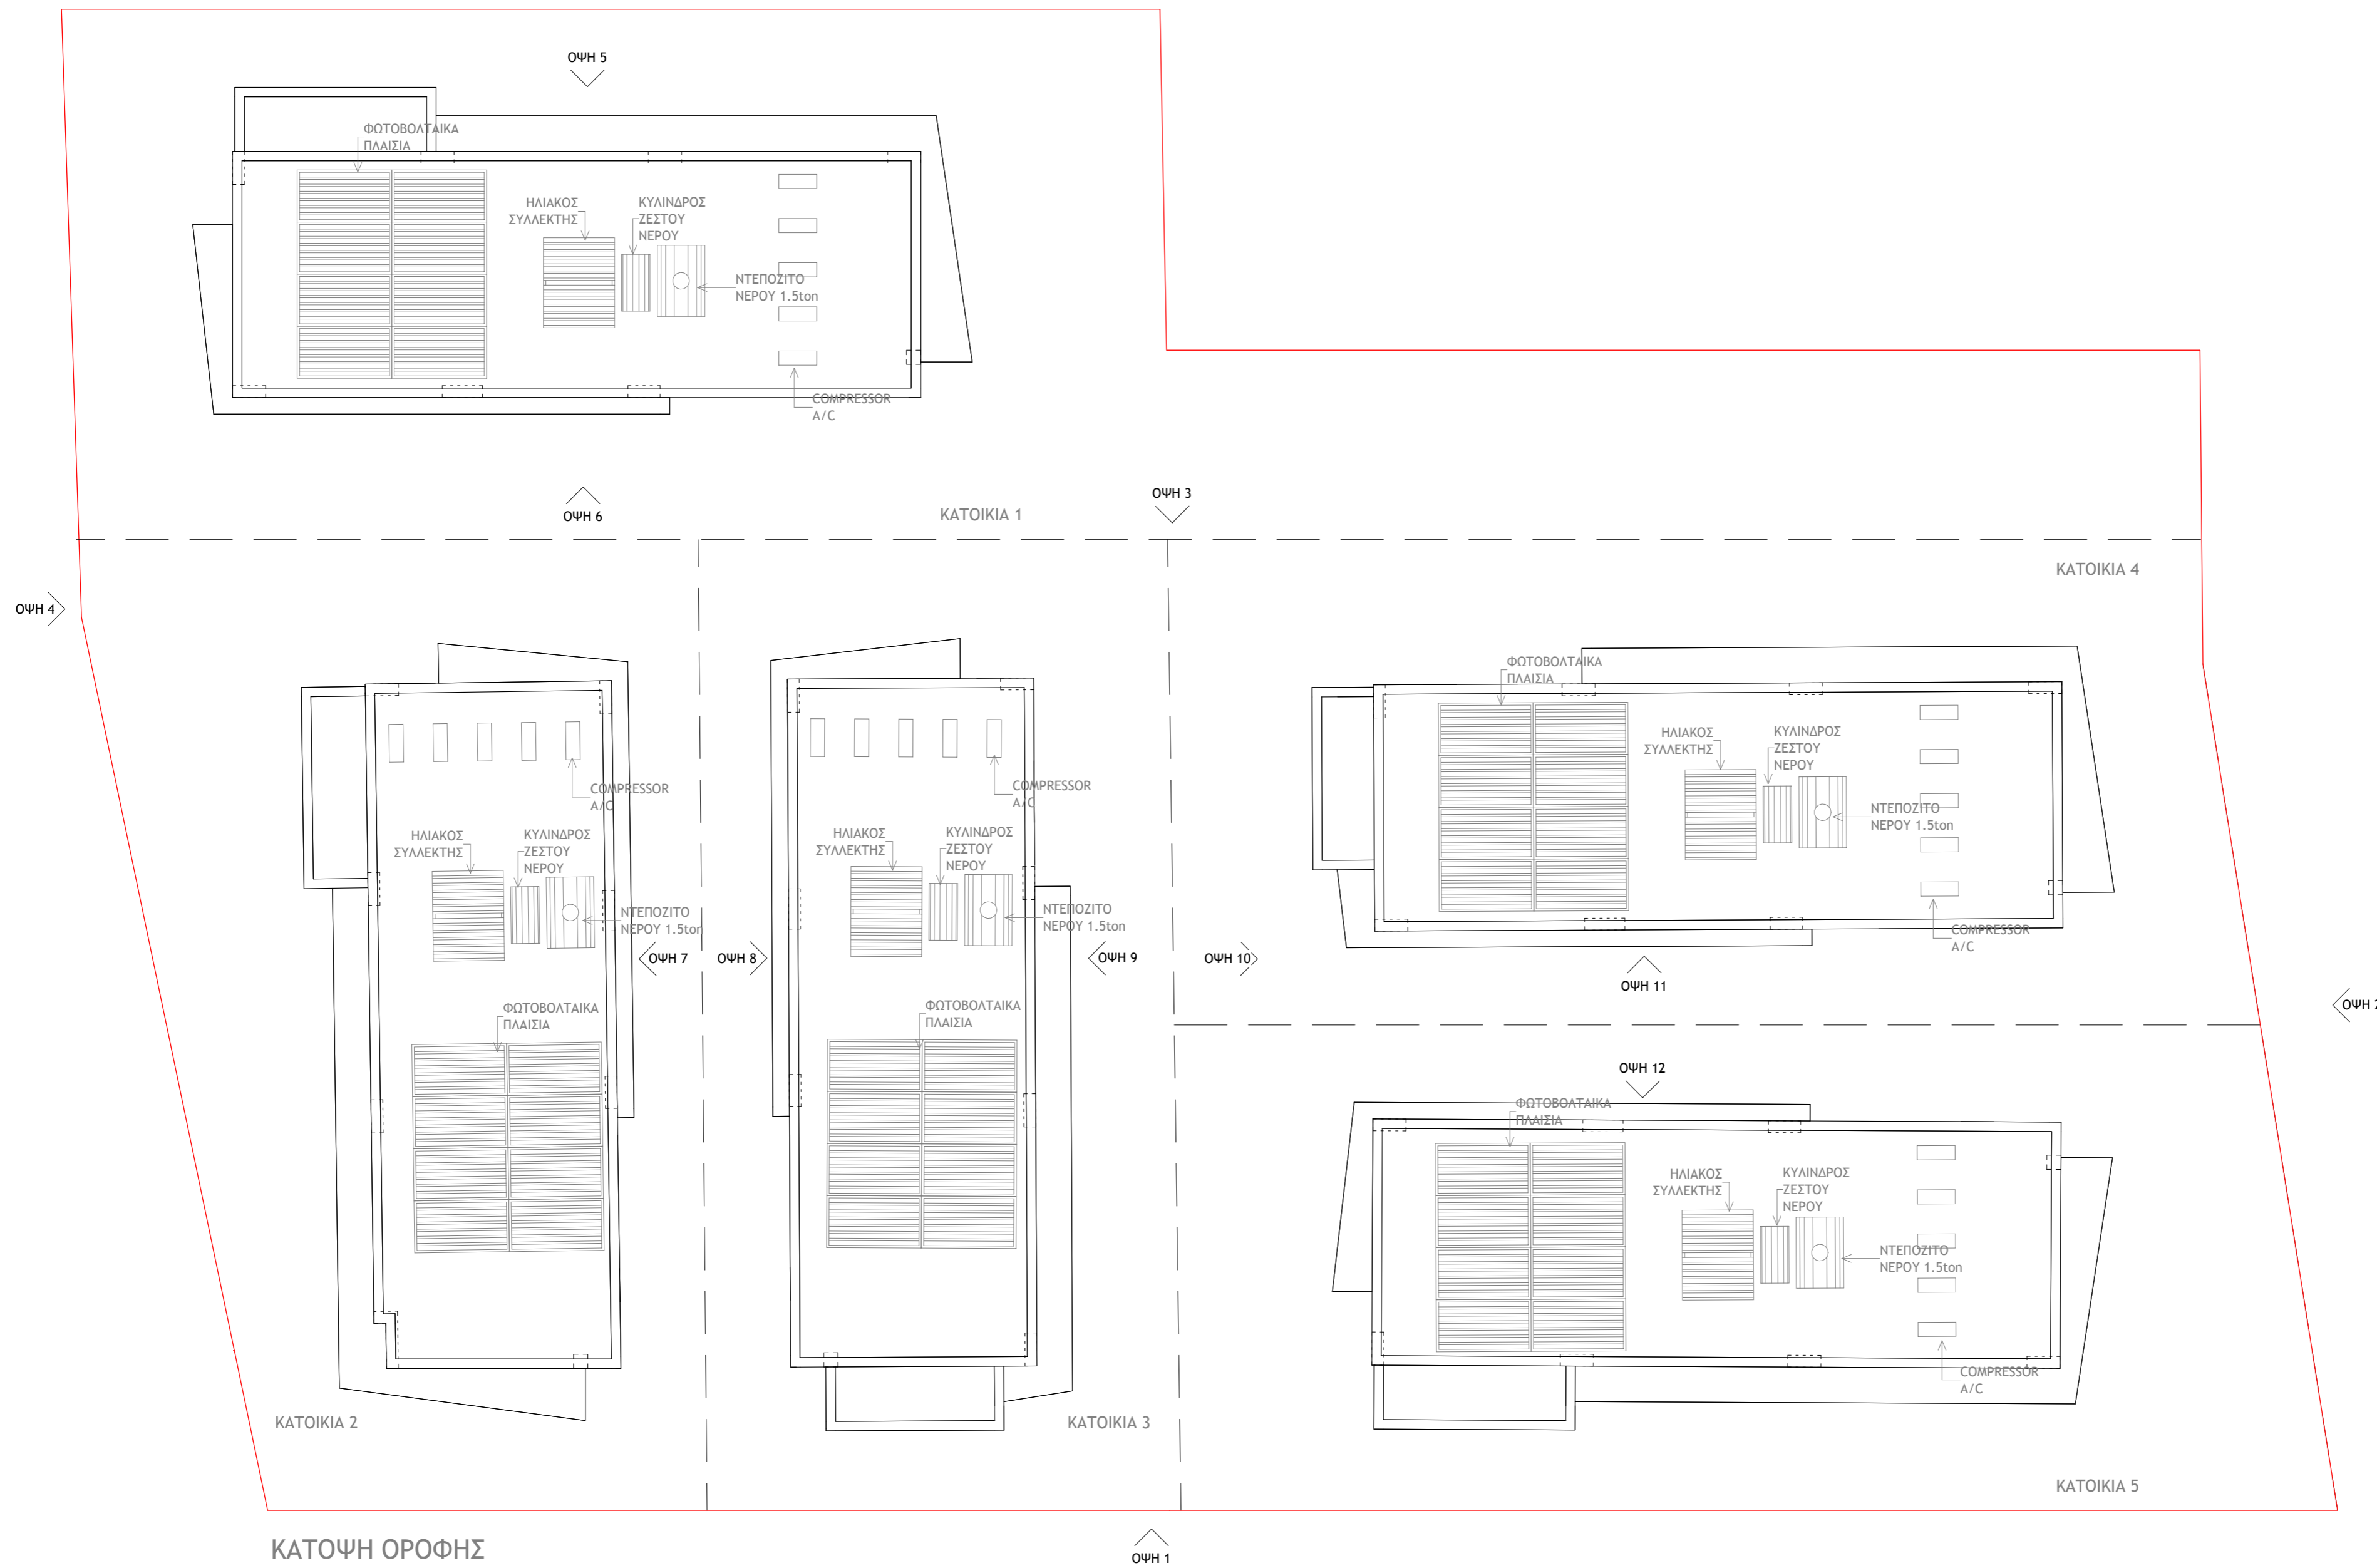

ΚΑΤΟΨΗ ΟΡΟΦΟΥ
ΚΛΙΜΑΚΑ 1 : 100

θεμα
ΟΙΚΟΔΟΜΕΣ
AGD GOLDEN WAY LTD
ΣΤΗΝ ΠΟΤΑΜΙΑ (ΟΙΚ. 1)

τιτλος
ΚΑΤΟΨΗ ΟΡΟΦΟΥ

σχεδιο
ΓΕΩΡΓΙΟΣ ΑΝΔΡΕΟΥ
αρχιτεκτονας

ελεγχος
ΜΙΧΑΛΗΣ ΜΙΧΑΗΛ
αρχιτεκτονας

κλιμακα
1 : 100

ημερομηνια
12/2025

αρ.εργασιας
1340_1

αρ.σχεδιου
Α2

ΚΑΤΟΨΗ ΟΡΟΦΗΣ
ΚΛΙΜΑΚΑ 1 : 100

θέμα ΟΙΚΟΔΟΜΕΣ AGD GOLDEN WAY LTD ΣΤΗΝ ΠΟΤΑΜΙΑ (ΟΙΚ. 1)	
τίτλος ΚΑΤΟΨΗ ΟΡΟΦΗΣ	
σχέδιο ΓΕΩΡΓΙΟΣ ΑΝΔΡΕΟΥ αρχιτεκτονας	
έλεγχος ΜΙΧΑΛΗΣ ΜΙΧΑΗΛ αρχιτεκτονας	
κλίμακα	ημερομηνία
1 : 100	12/2025
αρ.εργασίας	αρ.σχεδίου
1340_1	A3

ΟΨΗ 5
ΚΛΙΜΑΚΑ 1 : 100

ΟΨΗ 6
ΚΛΙΜΑΚΑ 1 : 100

ΟΨΗ 7
ΚΛΙΜΑΚΑ 1 : 100

ΟΨΗ 8
ΚΛΙΜΑΚΑ 1 : 100

ΟΨΗ 9
ΚΛΙΜΑΚΑ 1 : 100

ΟΨΗ 11
ΚΛΙΜΑΚΑ 1 : 100

ΟΨΗ 12
ΚΛΙΜΑΚΑ 1 : 100

αρχιτεκτονας